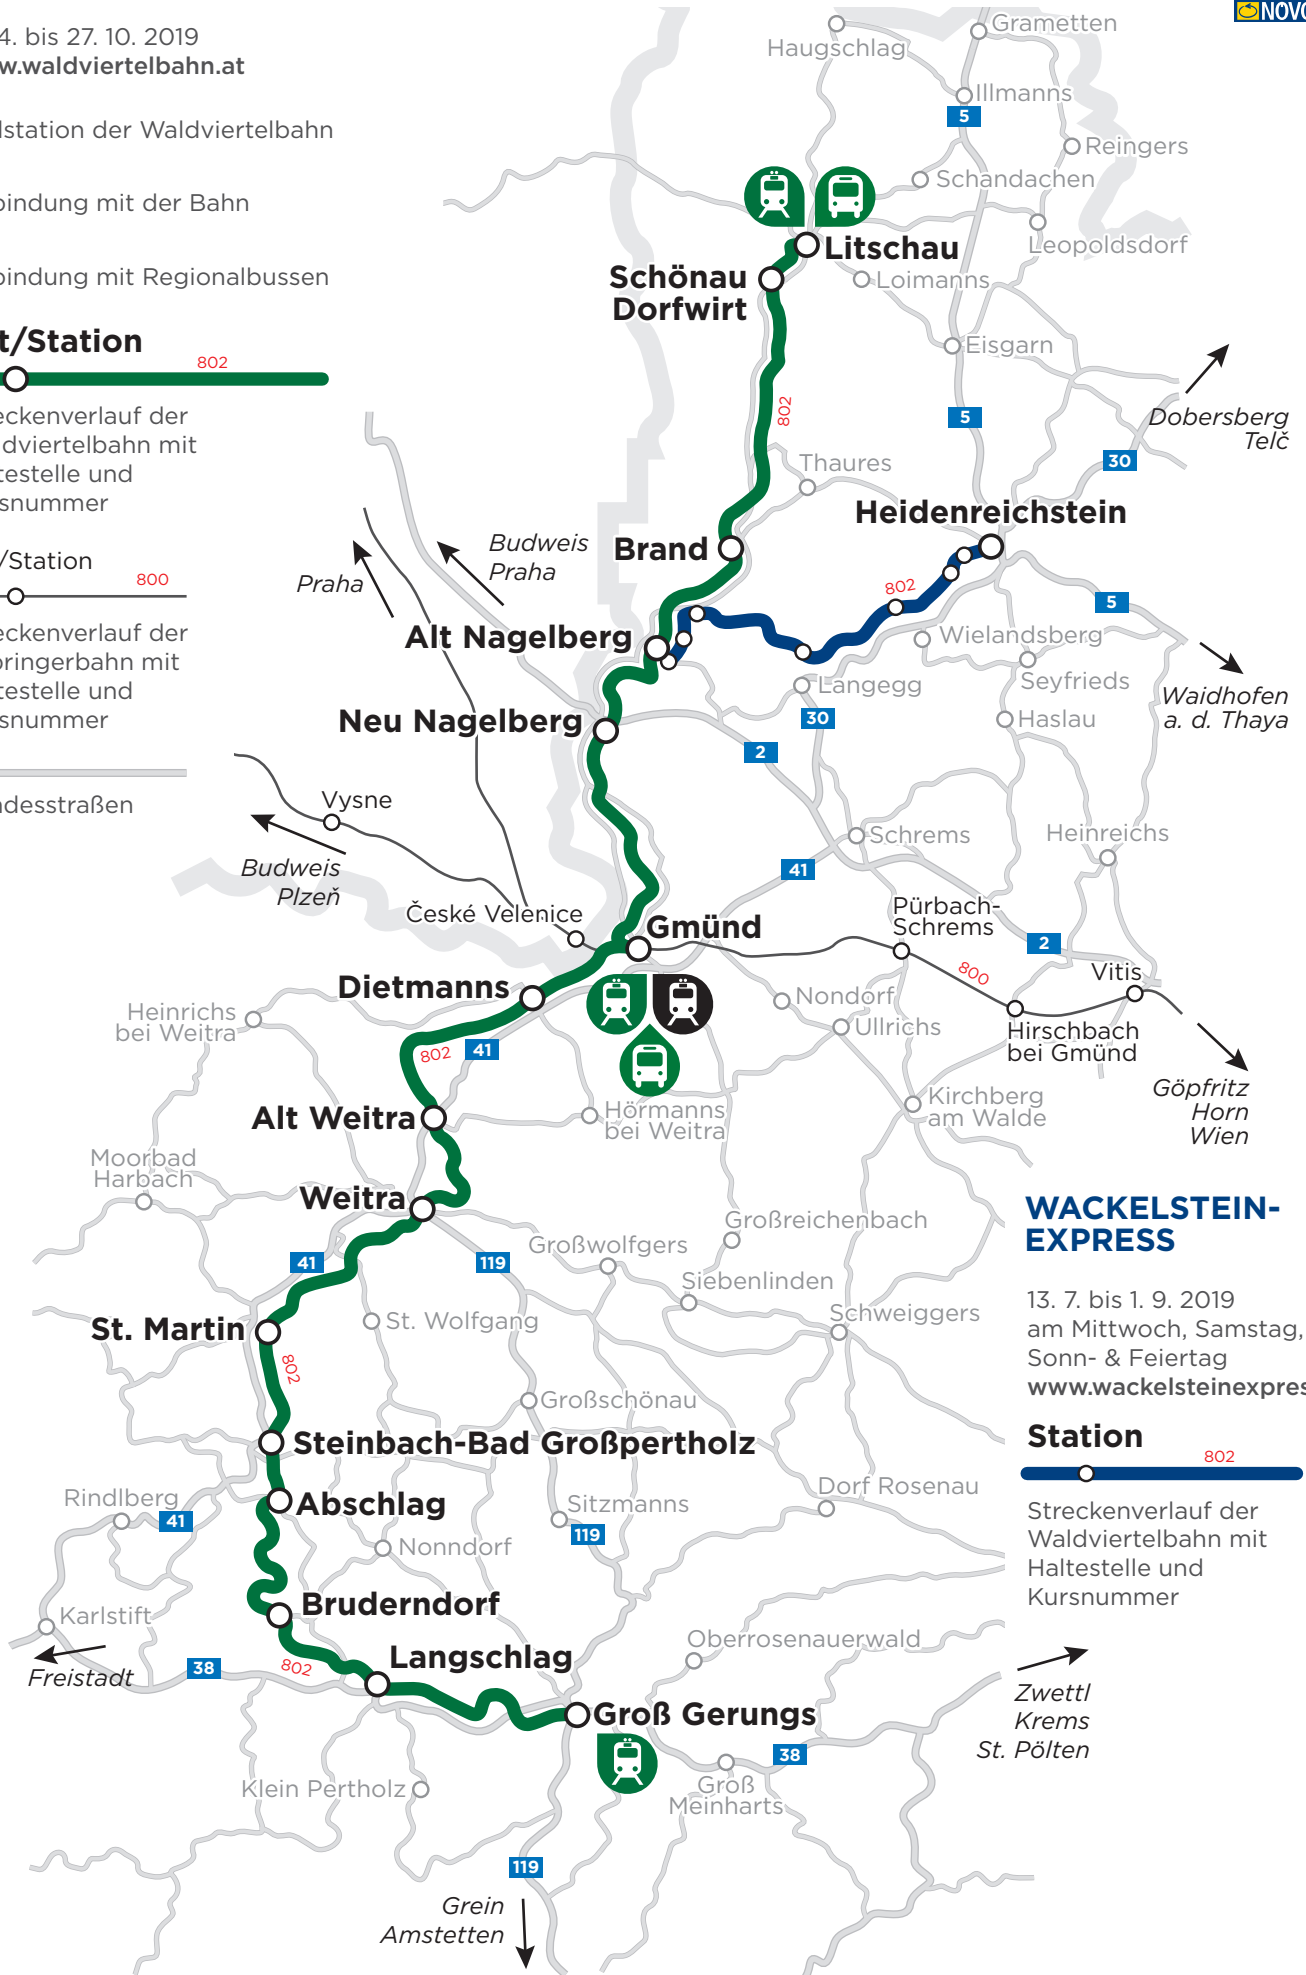

27. 4. bis 27. 10. 2019  
[www.waldviertelbahn.at](http://www.waldviertelbahn.at)

Endstation der Waldviertelbahn

Anbindung mit der Bahn

Anbindung mit Regionalbussen

## Ort/Station

Streckenverlauf der Waldviertelbahn mit Haltestelle und Kursnummer

Ort/Station  
Streckenverlauf der Zubringerbahn mit Haltestelle und Kursnummer

Bundesstraßen

## WACKELSTEIN-EXPRESS

13. 7. bis 1. 9. 2019  
am Mittwoch, Samstag,  
Sonn- & Feiertag  
[www.wackelsteinexpress.at](http://www.wackelsteinexpress.at)

## Station

Streckenverlauf der Waldviertelbahn mit Haltestelle und Kursnummer